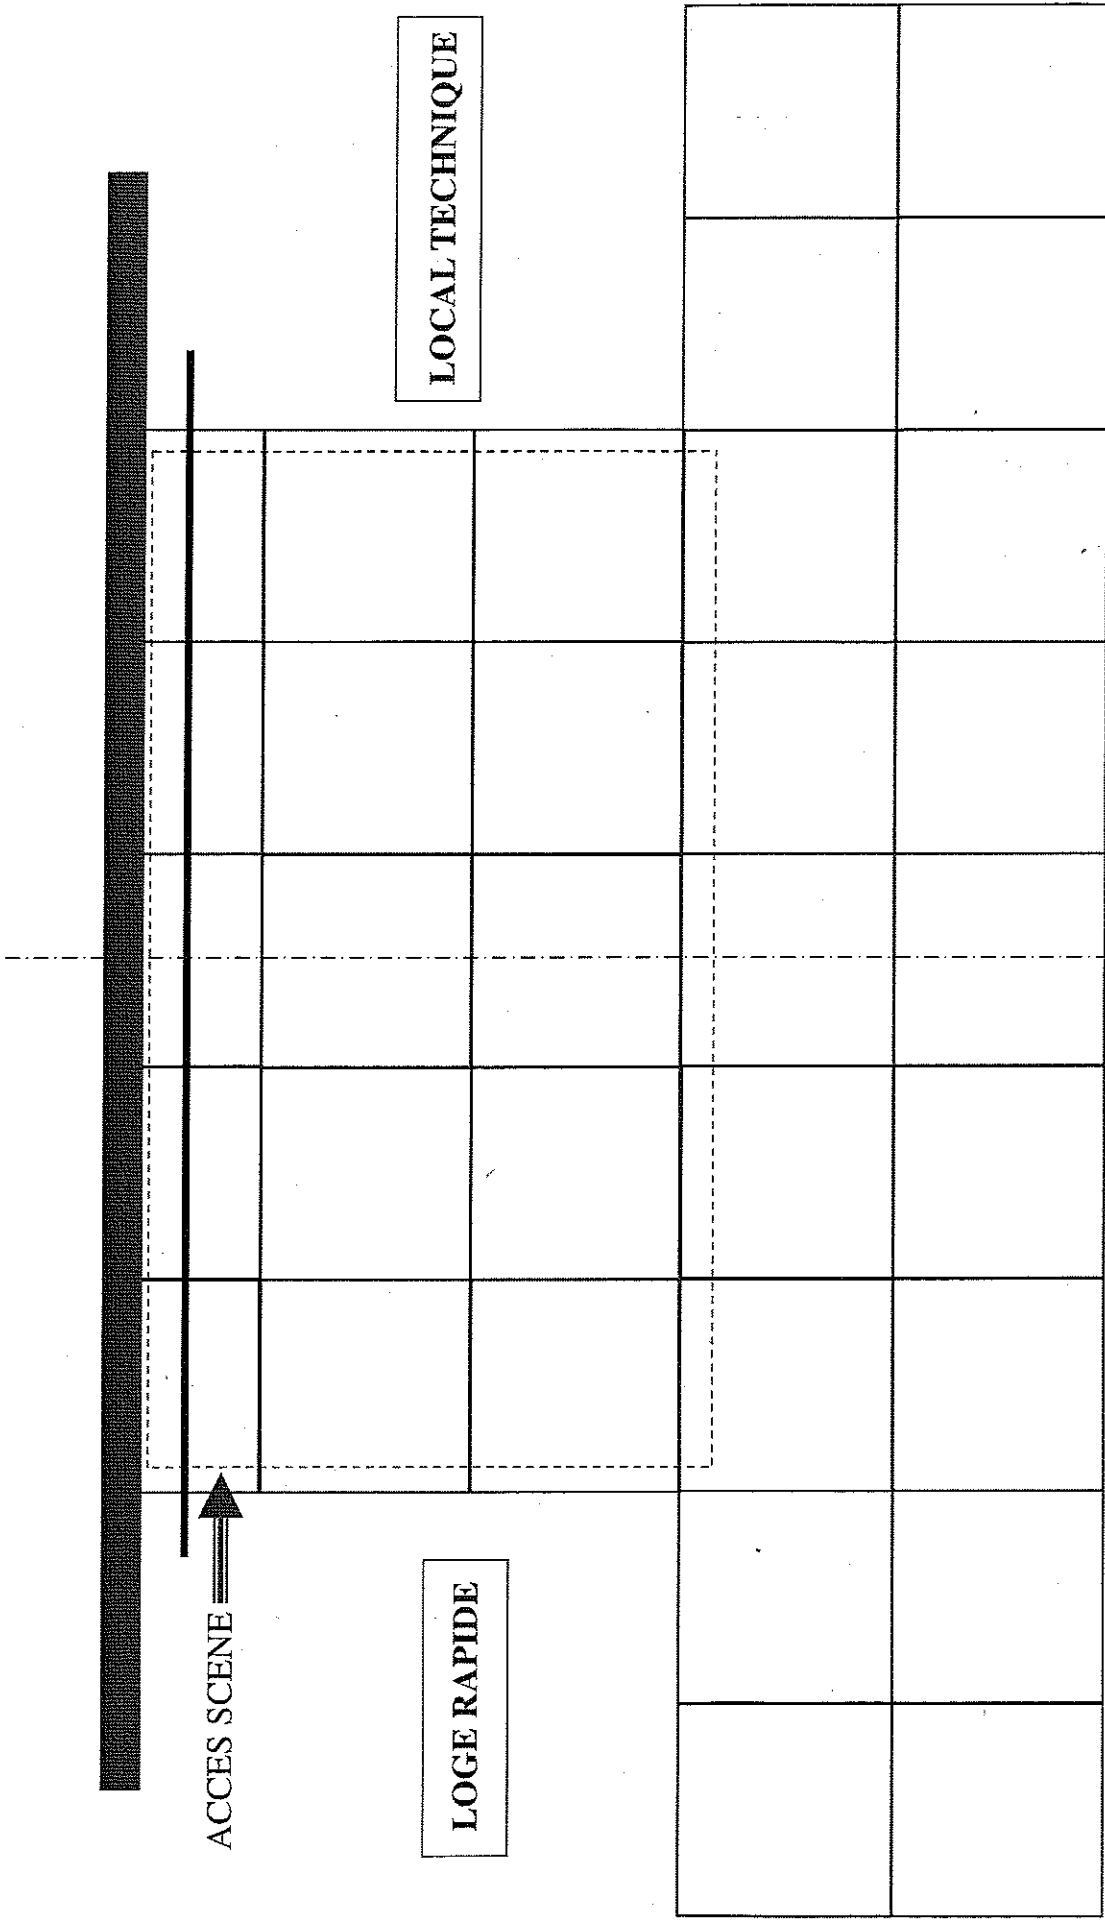

SALLE
HAUTEUR: 2.95 M SOUS PARAPLUIE
HAUTEUR: 3.60 M SOUS GRILL

Echelle: 1/50

Plan d'accroche du café juliobona composé de tri-dimensionnel de 1.45 X 1.45 M

Scène en praticables Samia de 7 X 4 Mètres à 60 cm de haut